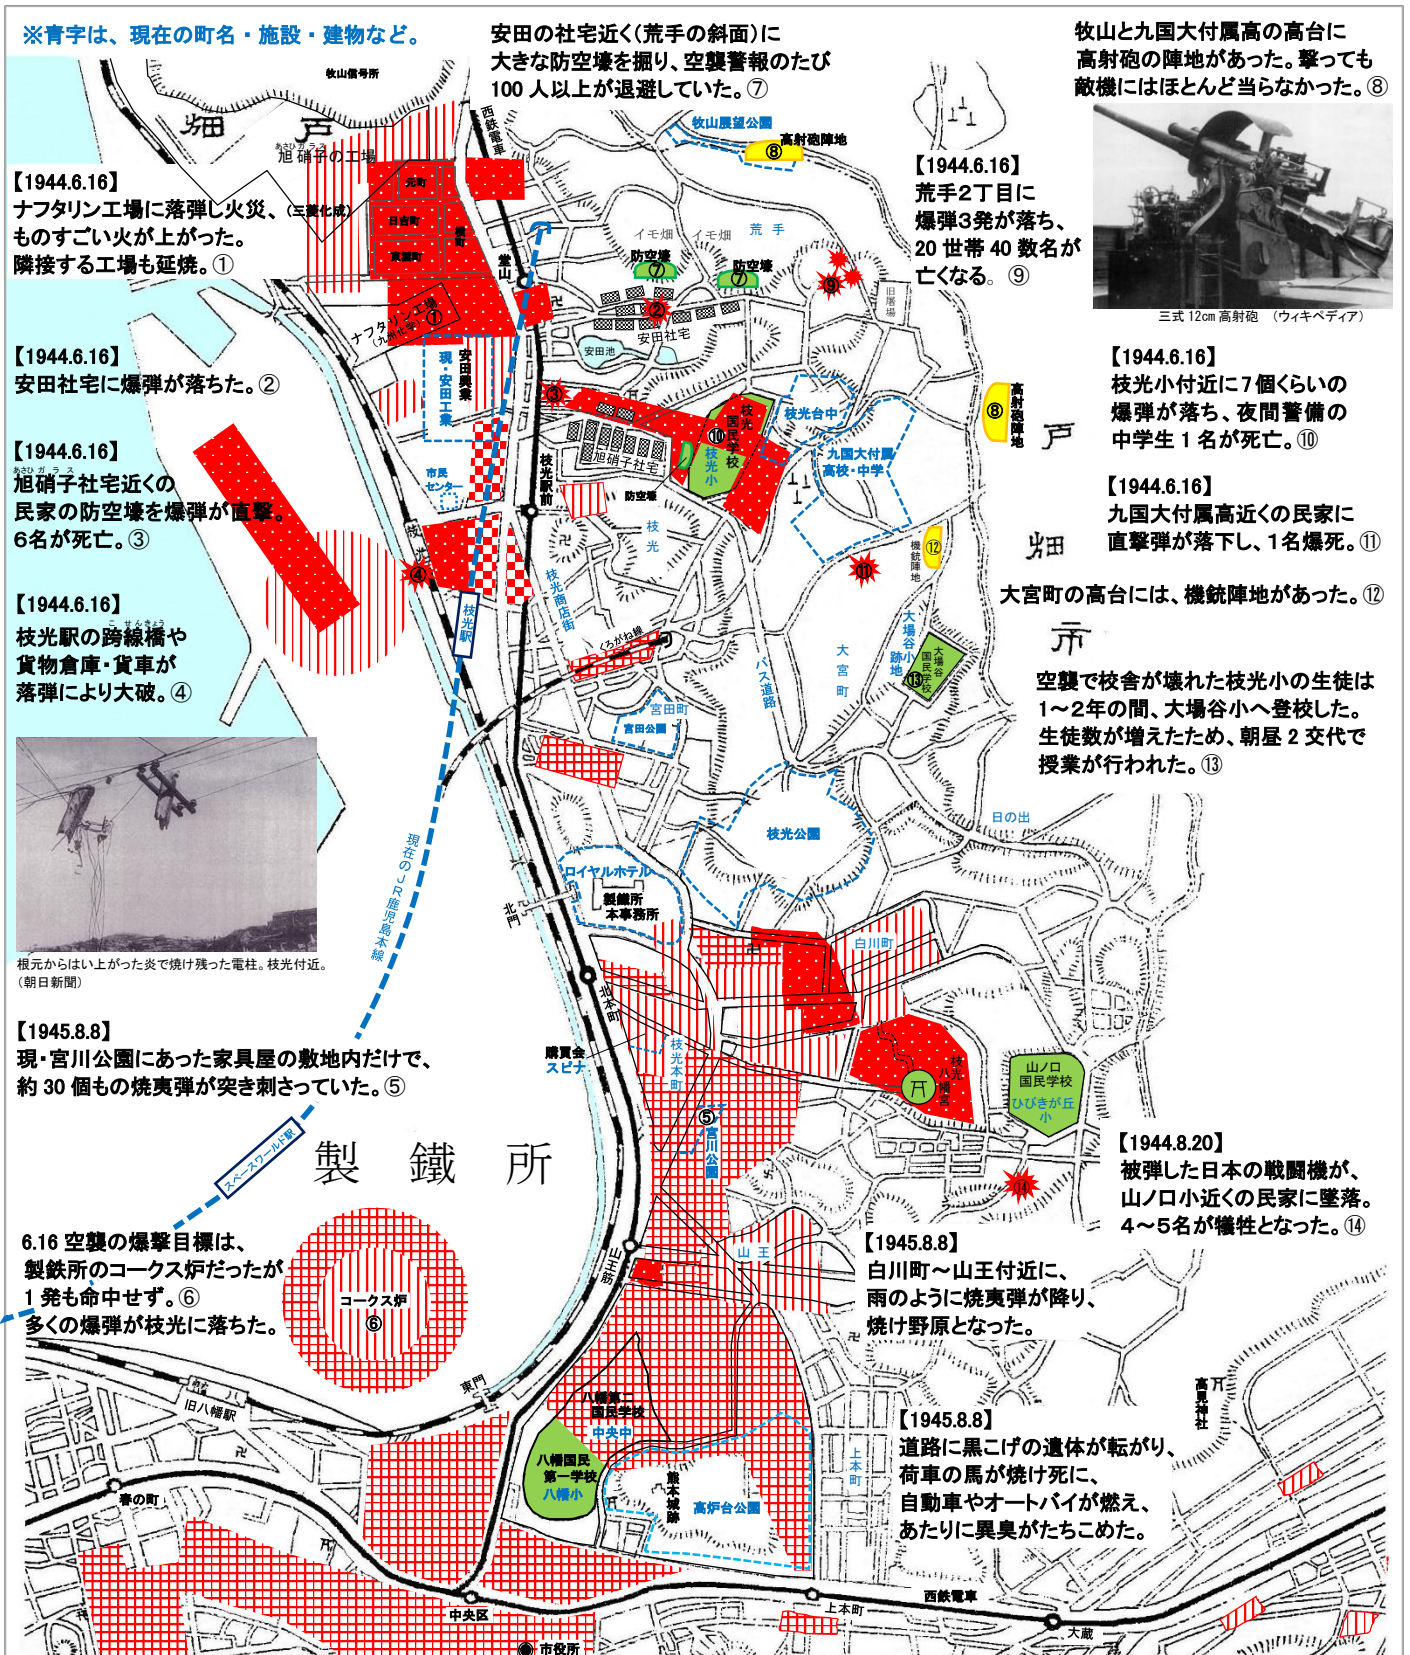

# 【枝光地区の空襲罹災マップ】

1944(昭和19)年～1945(昭和20)年

枝光在住の戦争体験者の方々への聞き取りや  
これまでに残された八幡大空襲の資料をもとに、  
枝光地区の空襲罹災マップを作成しました。

※今回、戦争・空襲体験の聞き取りにご協力いただいた方(敬称略・終戦当時の年齢)

天宮一美(15歳)、田中一昌(10歳)、松尾行正(10歳)、近藤逸子(7歳)

枝光地区の空襲や戦時中の様子をご存じの方は、枝光北市民センターまで情報をお寄せください。 TEL: 093-661-2437