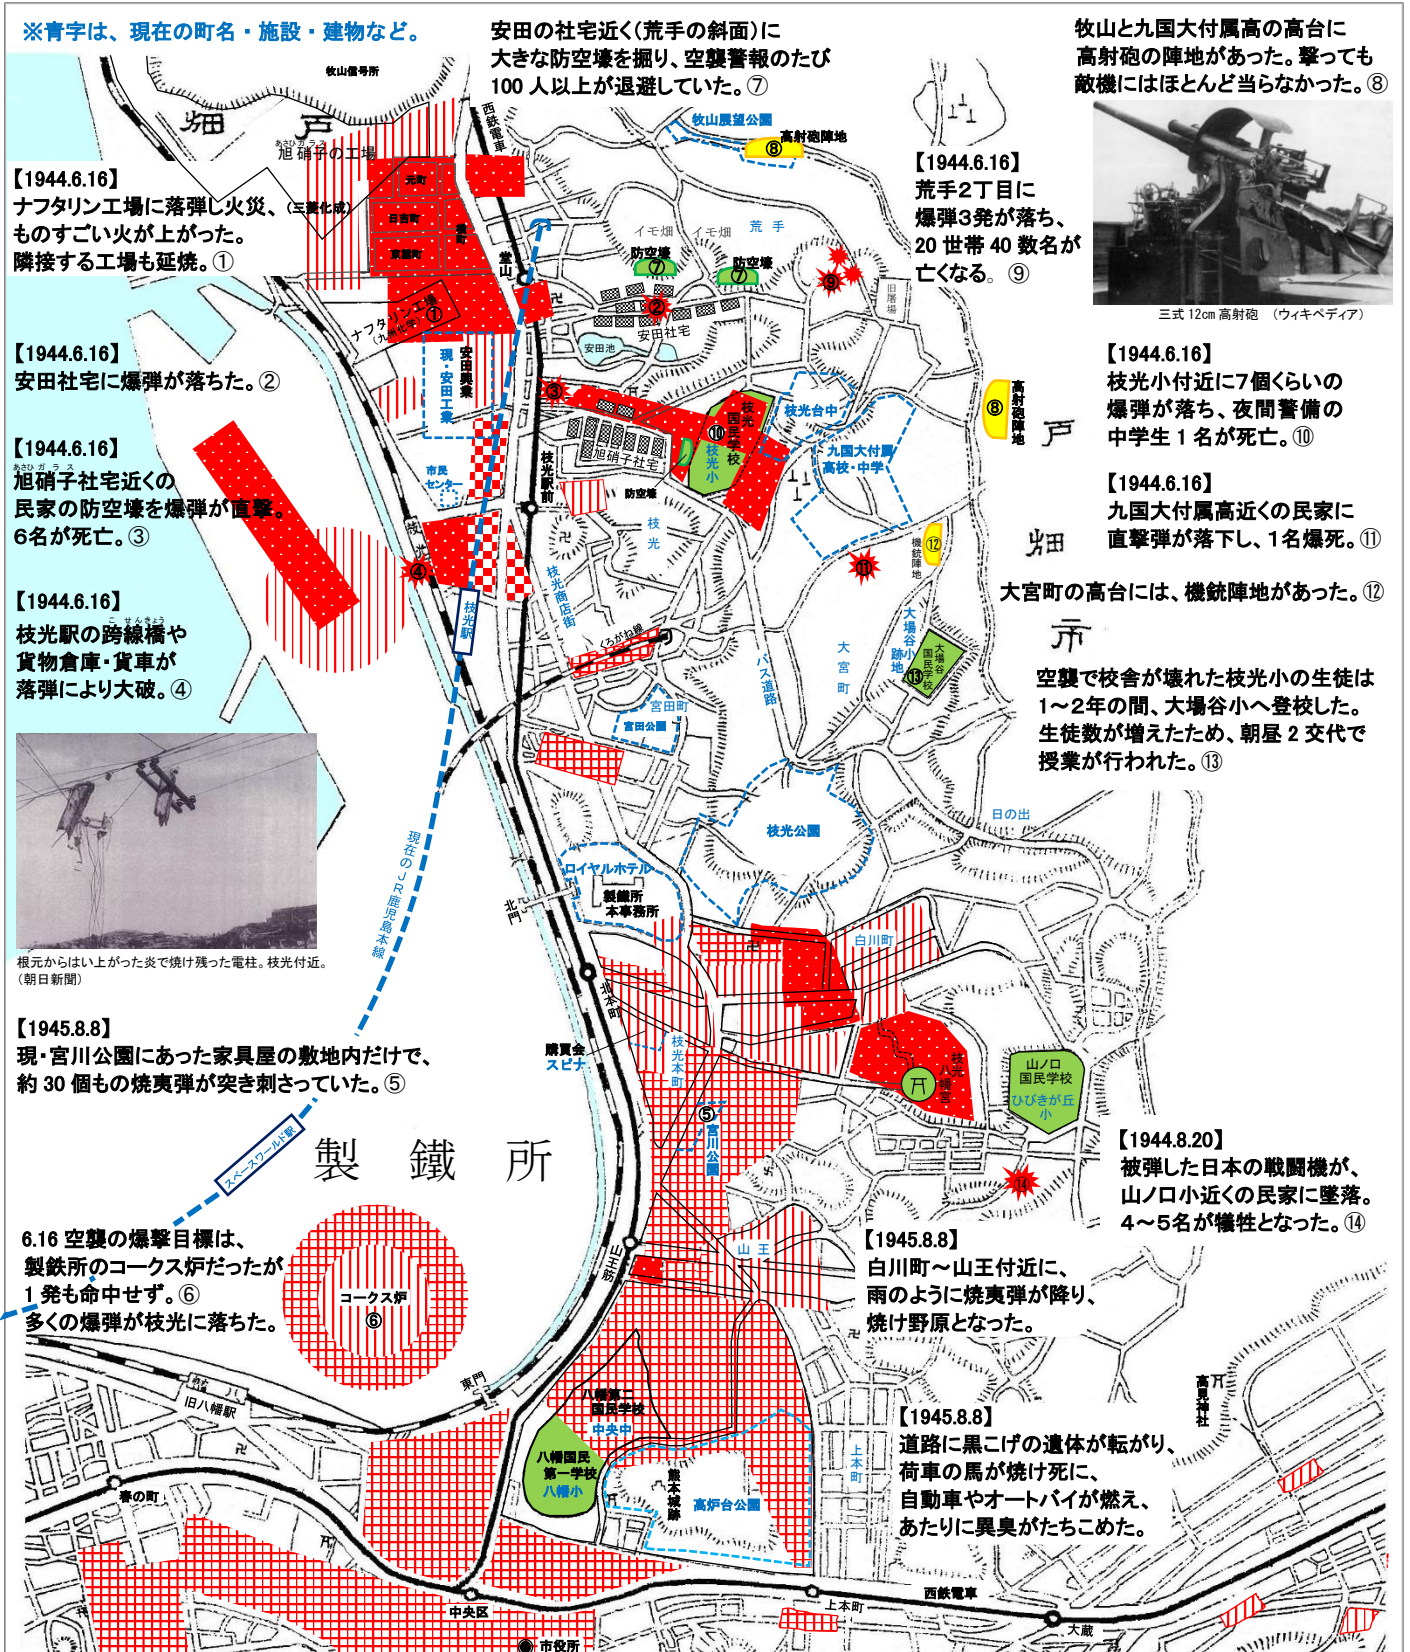

【枝光地区の空襲罹災マップ】

1944(昭和19)年～1945(昭和20)年

枝光在住の戦争体験者の方々への聞き取りや
これまでに残された八幡大空襲の資料をもとに、
枝光地区の空襲罹災マップを作成しました。

※今回、戦争・空襲体験の聞き取りにご協力いただいた方(敬称略・終戦当時の年齢)

天宮一美(15歳)、田中一昌(10歳)、松尾行正(10歳)、近藤逸子(7歳)

枝光地区の空襲や戦時中の様子をご存じの方は、枝光北市民センターまで情報をお寄せください。 TEL: 093-661-2437