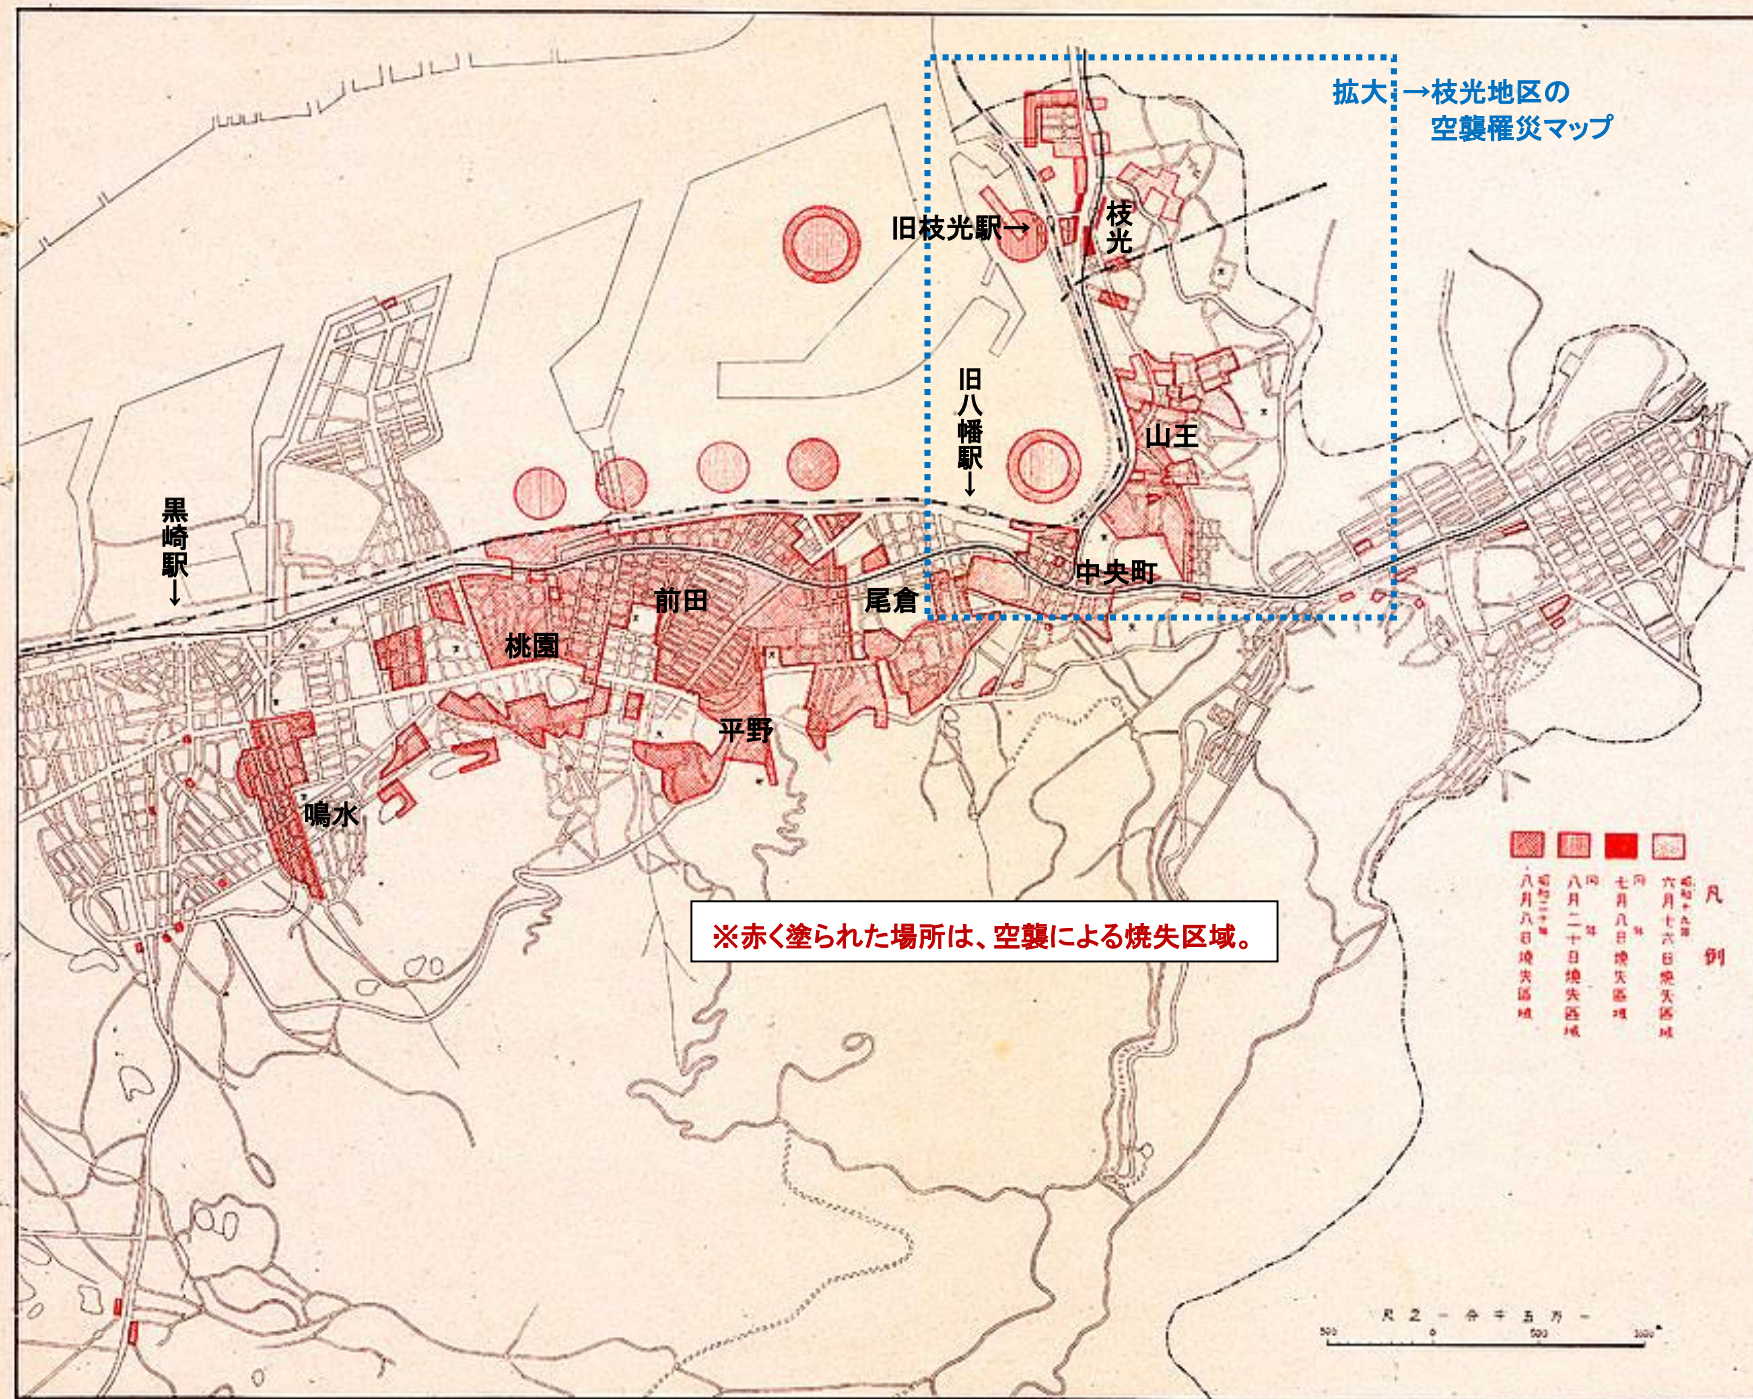

八幡市

※赤く塗られた場所は、空襲による焼失区域。

凡例
 赤く塗られた場所
 六月二十六日焼失区域
 同
 七月八日焼失区域
 同
 八月二十日焼失区域
 同
 八月八日焼失区域

備考

日	焼失区域	死者	傷者	罹災者	焼失	損壊
八月八日	一七五	〇	一五	五八	一〇七	一一五
八月二十日	一三〇	〇	一四	一〇七	一〇七	一一五
七月八日	〇	〇	五八	一〇七	一〇七	一一五
六月二十六日	二九	〇	五八	一〇七	一〇七	一一五
合計	三〇四	〇	三三	二六八	二二四	二四〇